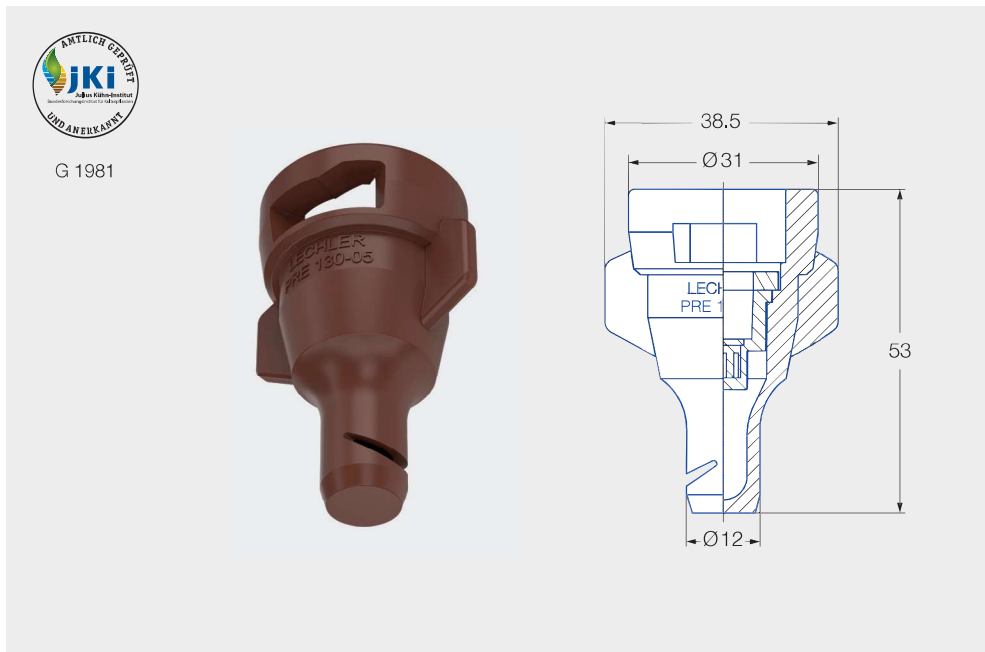

Płaskostrumieniowe przedwschodowe rozpylacze PRE

Atest JKI: 95/90 %
redukcja znoszenia

Aktualna lista
na stronie

[www.lechler-agri.com/
verlustminderndetechnik](http://www.lechler-agri.com/verlustminderndetechnik)

- Rozpylacz płaskostrumieniowy o wyjątkowo niskim znoszeniu
- Do terminowego rozprowadzania herbicydów przedwschodowych

Zalety

- 95% redukcja znoszenia od 1,5 do 5 barów
- Przystosowane do wymaganych odległości od cieków wodnych
- Szeroki zakres ciśnień od 1,5 – 8 barów
- Wysoka wydajność dzięki dostosowaniu dawki w l/ha do prędkości jazdy
- Zmniejszenie ryzyka znoszenia nawet w niesprzyjających warunkach pogodowych
- Zintegrowany kołpak systemu MULTIJET/Arag
- Przystosowany do opryskiwania pulsacyjnego PWM

Rozmiar
05

Kąt strumienia
130°

Materiał
POM

Zakres ciśnień
1.5 – 8 bar
RSM: 1.5 – 4 bar

Zalecany filtr
25 M

Kroplistość cieczy
Ultra
grubokroplista

Zastosowanie

Herbicydy
przedwschodowo