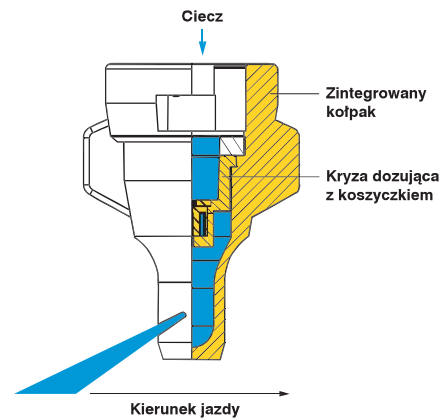

- Rozpylacz płaskostrumieniowy o wyjątkowo niskim znoszeniu
- Do terminowego rozprowadzania herbicydów przedwschodowych

Zalety

- 95% redukcja znoszenia od 1,5 do 5 barów
- Przystosowane do wymaganych odległości od cieków wodnych
- Szeroki zakres ciśnień od 1,5 – 8 barów
- Wysoka wydajność dzięki dostosowaniu dawki w l/ha do prędkości jazdy
- Zmniejszenie ryzyka znoszenia nawet w niesprzyjających warunkach pogodowych
- Zintegrowany kołpak systemu MULTIJET/Arag
- Przystosowany do opryskiwania pulsacyjnego PWM

Rozmiar
05

Kąt strumienia
130°

Materiał
POM

Zakres ciśnień
1.5 – 8 bar
RSM: 1.5 – 4 bar

Zalecany filtr
25 M

Kroplistość cieczy
Ultra
grubokroplista

Zastosowanie

Herbicydy
przedwschodowo

Płynne nawozy
doglebowe

Pola golfowe

Beznarzędziowy demontaż
kryzy wstępnej

	ISO 25358	[l/min]	[l/ha] 									
			5.0 km/h	6.0 km/h	7.0 km/h	8.0 km/h	10.0 km/h	12.0 km/h	14.0 km/h	16.0 km/h	18.0 km/h	
PRE 130-05 (25 M)	UG	1.5	1.55	372	310	266	233	186	155	133	116	103
	UG	2.0	1.73	415	346	297	260	208	173	148	130	115
	UG	3.0	2.00	480	400	343	300	240	200	171	150	133
	UG	4.0	2.24	538	448	384	336	269	224	192	168	149
	UG	5.0	2.45	588	490	420	368	294	245	210	184	163
	UG	6.0	2.64	634	528	453	396	317	264	226	198	176
	UG	7.0	2.82	677	564	483	423	338	282	242	212	188
	UG	8.0	2.99	718	598	513	449	359	299	256	224	199